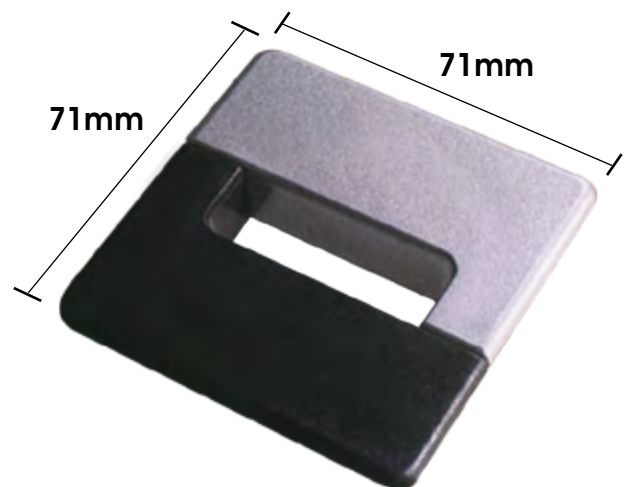

**Colour: Black, White, L/ Brown, Silver**

**Item Code : TR 170 Wire Cap**  
**Size : 71 mm x 71 mm**

**Black / Silver**