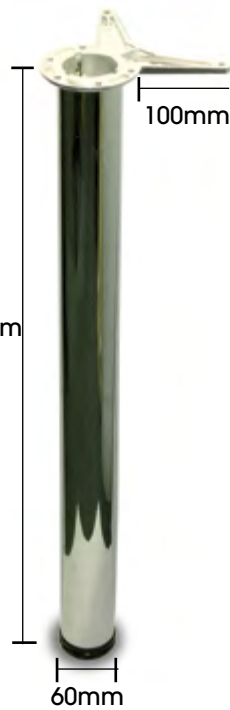

TABLE METAL LEG

Item Code	: W20 Metal Leg
Size	: 70 mm x 700 mm
Colour	: Matt Silver
Packing	: 4 pcs / ctn

Item Code	: ST21 Chrome Leg
Size	: 60 mm x 700 mm
Colour	: Chrome
Packing	: 4 pcs / ctn

Item Code	: W22 Snake Wire Casing
Size	: 60 mm x 800 mm
Colour	: Matt Silver
Packing	: 4 set / ctn