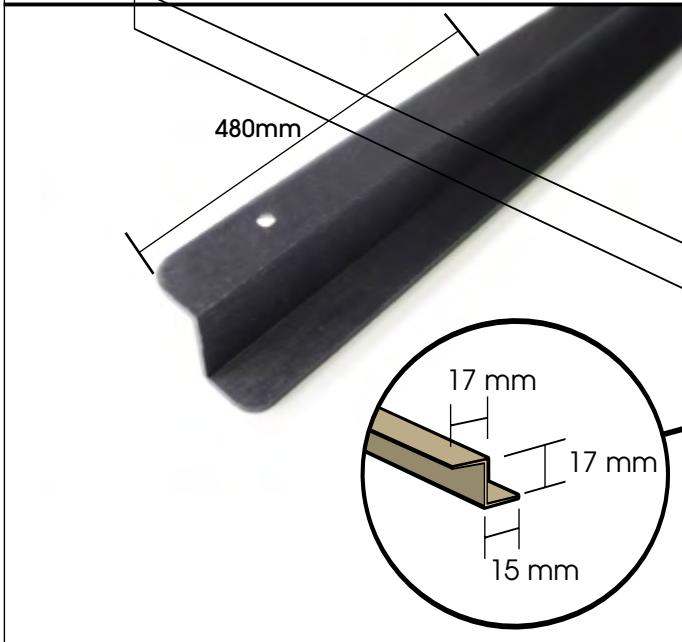

SW618 KEYBOARD PROFILE

SW618 Keyboard Profile

Item Code : SW 618 Keyboard Profile
 Size : 39 mm x 3.6 m
 Packing : 25 pcs /Ctn

Item Code : SW 618 End Cap
 Packing : 1,000 sets /Ctn

SW668 Keyboard Profile

Item Code : SW 668 Keyboard Profile
 Size : 26.5 mm X 3.6 m
 Packing : 30 pcs /Ctn

Mouse Pad Holder

Item Code : SW 644 Mouse Pad Profile
 Size : 17.0 mm X 480 mm
 Packing : 200 pcs /Ctn