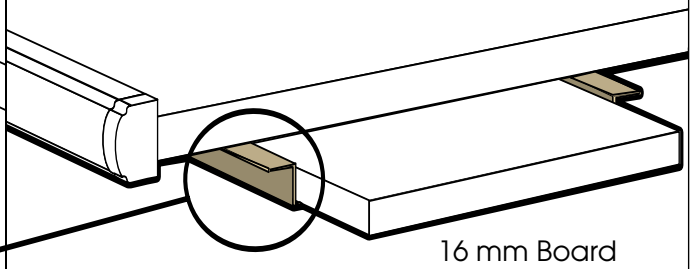

SW618 KEYBOARD PROFILE

SW618 Keyboard Profile

Item Code : SW 618 Keyboard Profile
 Size : 39 mm x 3.6 m
 Packing : 25 pcs /Ctn

Item Code : SW 618 End Cap
 Packing : 1,000 sets /Ctn

SW668 Keyboard Profile

Item Code : SW 668 Keyboard Profile
 Size : 26.5 mm X 3.6 m
 Packing : 30 pcs /Ctn

Mouse Pad Holder

Item Code : SW 644 Mouse Pad Profile
 Size : 17.0 mm X 480 mm
 Packing : 200 pcs /Ctn