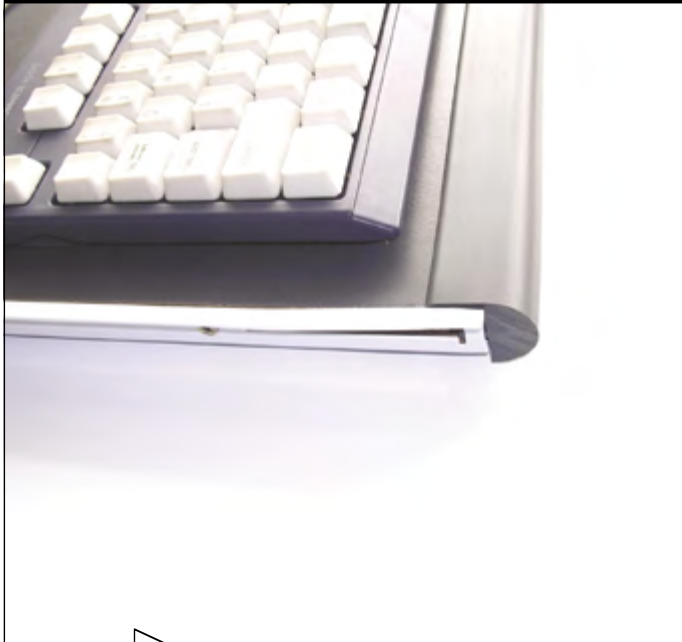

SW618 KEYBOARD PROFILE

SW618 Keyboard Profile

Item Code : SW 618 Keyboard Profile
 Size : 39 mm x 3.6 m
 Packing : 25 pcs /Ctn

Item Code : SW 618 End Cap
 Packing : 1,000 sets /Ctn

SW668 Keyboard Profile

Item Code : SW 668 Keyboard Profile
 Size : 26.5 mm X 3.6 m
 Packing : 30 pcs /Ctn

Mouse Pad Holder

Item Code : SW 644 Mouse Pad Profile
 Size : 17.0 mm X 480 mm
 Packing : 200 pcs /Ctn