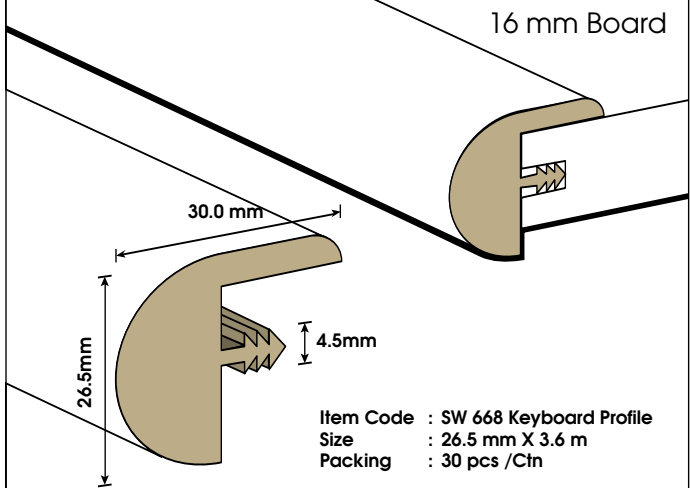

SW618 KEYBOARD PROFILE

SW618 Keyboard Profile

Item Code : SW 618 Keyboard Profile
 Size : 39 mm x 3.6 m
 Packing : 25 pcs /Ctn

Item Code : SW 618 End Cap
 Packing : 1,000 sets /Ctn

SW668 Keyboard Profile

Item Code : SW 668 Keyboard Profile
 Size : 26.5 mm X 3.6 m
 Packing : 30 pcs /Ctn

Mouse Pad Holder

Item Code : SW 644 Mouse Pad Profile
 Size : 17.0 mm X 480 mm
 Packing : 200 pcs /Ctn