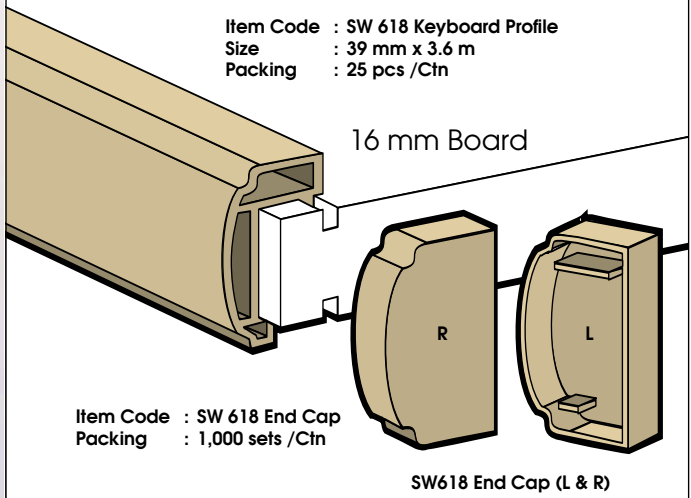

SW618 KEYBOARD PROFILE

SW618 Keyboard Profile

Item Code : SW 618 Keyboard Profile
 Size : 39 mm x 3.6 m
 Packing : 25 pcs /Ctn

Item Code : SW 618 End Cap
 Packing : 1,000 sets /Ctn

SW668 Keyboard Profile

Item Code : SW 668 Keyboard Profile
 Size : 26.5 mm X 3.6 m
 Packing : 30 pcs /Ctn

Mouse Pad Holder

Item Code : SW 644 Mouse Pad Profile
 Size : 17.0 mm X 480 mm
 Packing : 200 pcs /Ctn