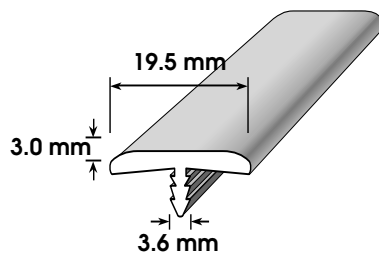

SW305 T-PROFILE WOODGRAIN

Item Code : SW 305-T Profile
 Size : 17.3 mm
 Packing : 100 m/ Roll

Item Code : SW 305-T Profile
 Size : 19.5 mm
 Packing : 100 m/ Roll

Item Code : SW 305-T Profile
 Size : 26.5 mm
 Packing : 50 m/ Roll