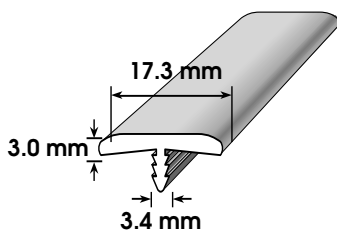

SW305 T-PROFILE WOODGRAIN

Item Code : SW 305-T Profile
 Size : 17.3 mm
 Packing : 100 m/ Roll

Item Code : SW 305-T Profile
 Size : 19.5 mm
 Packing : 100 m/ Roll

Item Code : SW 305-T Profile
 Size : 26.5 mm
 Packing : 50 m/ Roll