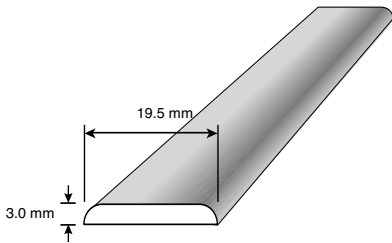

1 Item Code : SW 381 Profile
 Size : 19.5 mm x 1.5 mm
 Packing : 50 m/ Roll

2 Item Code : SW 381 Profile
 Size : 21.0 mm x 1.5 mm
 Packing : 50 m/ Roll

3 Item Code : SW 381 Profile
 Size : 26.5 mm x 1.5 mm
 Packing : 50 m/ Roll

4 Item Code : SW 381 Profile
 Size : 19.5 mm x 2.5 mm
 Packing : 50 m/ Roll

5 Item Code : SW 381 Profile
 Size : 26.5 mm x 2.5 mm
 Packing : 50 m/ Roll

6 Item Code : SW 381 Profile
 Size : 17.3 mm x 3.0 mm
 Packing : 50 m/ Roll

7 Item Code : SW 381 Profile
 Size : 19.5 mm x 3.0 mm
 Packing : 50 m/ Roll

8 Item Code : SW 381 Profile
 Size : 26.5 mm x 3.0 mm
 Packing : 50 m/ Roll

9 Item Code : SW 381 Profile
 Size : 33.0 mm x 3.0 mm
 Packing : 50 m/ Roll

10 Item Code : SW 381 Profile
 Size : 40.0 mm x 3.0 mm
 Packing : 50 m/ Roll