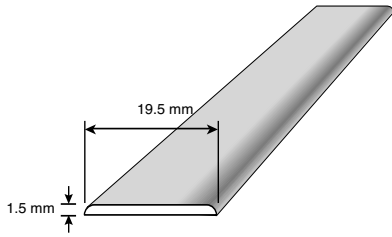

1 Item Code : SW 381 Profile
 Size : 19.5 mm x 1.5 mm
 Packing : 50 m/ Roll

2 Item Code : SW 381 Profile
 Size : 21.0 mm x 1.5 mm
 Packing : 50 m/ Roll

3 Item Code : SW 381 Profile
 Size : 26.5 mm x 1.5 mm
 Packing : 50 m/ Roll

4 Item Code : SW 381 Profile
 Size : 19.5 mm x 2.5 mm
 Packing : 50 m/ Roll

5 Item Code : SW 381 Profile
 Size : 26.5 mm x 2.5 mm
 Packing : 50 m/ Roll

6 Item Code : SW 381 Profile
 Size : 17.3 mm x 3.0 mm
 Packing : 50 m/ Roll

7 Item Code : SW 381 Profile
 Size : 19.5 mm x 3.0 mm
 Packing : 50 m/ Roll

8 Item Code : SW 381 Profile
 Size : 26.5 mm x 3.0 mm
 Packing : 50 m/ Roll

9 Item Code : SW 381 Profile
 Size : 33.0 mm x 3.0 mm
 Packing : 50 m/ Roll

10 Item Code : SW 381 Profile
 Size : 40.0 mm x 3.0 mm
 Packing : 50 m/ Roll