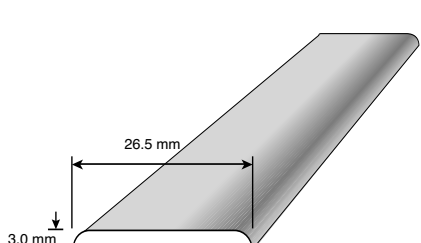

1 Item Code : SW 381 Profile
 Size : 19.5 mm x 1.5 mm
 Packing : 50 m/ Roll

2 Item Code : SW 381 Profile
 Size : 21.0 mm x 1.5 mm
 Packing : 50 m/ Roll

3 Item Code : SW 381 Profile
 Size : 26.5 mm x 1.5 mm
 Packing : 50 m/ Roll

4 Item Code : SW 381 Profile
 Size : 19.5 mm x 2.5 mm
 Packing : 50 m/ Roll

5 Item Code : SW 381 Profile
 Size : 26.5 mm x 2.5 mm
 Packing : 50 m/ Roll

6 Item Code : SW 381 Profile
 Size : 17.3 mm x 3.0 mm
 Packing : 50 m/ Roll

7 Item Code : SW 381 Profile
 Size : 19.5 mm x 3.0 mm
 Packing : 50 m/ Roll

8 Item Code : SW 381 Profile
 Size : 26.5 mm x 3.0 mm
 Packing : 50 m/ Roll

9 Item Code : SW 381 Profile
 Size : 33.0 mm x 3.0 mm
 Packing : 50 m/ Roll

10 Item Code : SW 381 Profile
 Size : 40.0 mm x 3.0 mm
 Packing : 50 m/ Roll