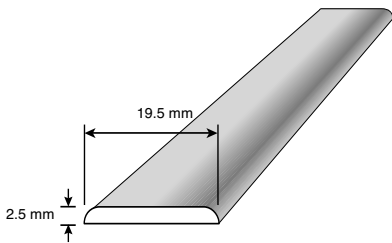

1 Item Code : SW 381 Profile
 Size : 19.5 mm x 1.5 mm
 Packing : 50 m/ Roll

2 Item Code : SW 381 Profile
 Size : 21.0 mm x 1.5 mm
 Packing : 50 m/ Roll

3 Item Code : SW 381 Profile
 Size : 26.5 mm x 1.5 mm
 Packing : 50 m/ Roll

4 Item Code : SW 381 Profile
 Size : 19.5 mm x 2.5 mm
 Packing : 50 m/ Roll

5 Item Code : SW 381 Profile
 Size : 26.5 mm x 2.5 mm
 Packing : 50 m/ Roll

6 Item Code : SW 381 Profile
 Size : 17.3 mm x 3.0 mm
 Packing : 50 m/ Roll

7 Item Code : SW 381 Profile
 Size : 19.5 mm x 3.0 mm
 Packing : 50 m/ Roll

8 Item Code : SW 381 Profile
 Size : 26.5 mm x 3.0 mm
 Packing : 50 m/ Roll

9 Item Code : SW 381 Profile
 Size : 33.0 mm x 3.0 mm
 Packing : 50 m/ Roll

10 Item Code : SW 381 Profile
 Size : 40.0 mm x 3.0 mm
 Packing : 50 m/ Roll