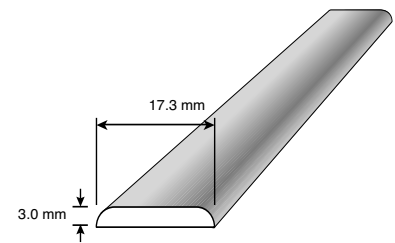

1 Item Code : SW 381 Profile
 Size : 19.5 mm x 1.5 mm
 Packing : 50 m/ Roll

2 Item Code : SW 381 Profile
 Size : 21.0 mm x 1.5 mm
 Packing : 50 m/ Roll

3 Item Code : SW 381 Profile
 Size : 26.5 mm x 1.5 mm
 Packing : 50 m/ Roll

4 Item Code : SW 381 Profile
 Size : 19.5 mm x 2.5 mm
 Packing : 50 m/ Roll

5 Item Code : SW 381 Profile
 Size : 26.5 mm x 2.5 mm
 Packing : 50 m/ Roll

6 Item Code : SW 381 Profile
 Size : 17.3 mm x 3.0 mm
 Packing : 50 m/ Roll

7 Item Code : SW 381 Profile
 Size : 19.5 mm x 3.0 mm
 Packing : 50 m/ Roll

8 Item Code : SW 381 Profile
 Size : 26.5 mm x 3.0 mm
 Packing : 50 m/ Roll

9 Item Code : SW 381 Profile
 Size : 33.0 mm x 3.0 mm
 Packing : 50 m/ Roll

10 Item Code : SW 381 Profile
 Size : 40.0 mm x 3.0 mm
 Packing : 50 m/ Roll