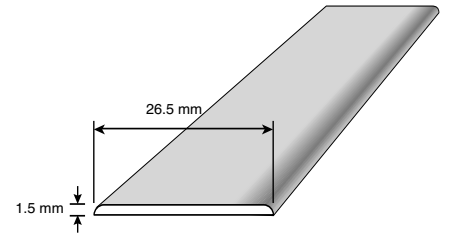

1 Item Code : SW 381 Profile
 Size : 19.5 mm x 1.5 mm
 Packing : 50 m/ Roll

2 Item Code : SW 381 Profile
 Size : 21.0 mm x 1.5 mm
 Packing : 50 m/ Roll

3 Item Code : SW 381 Profile
 Size : 26.5 mm x 1.5 mm
 Packing : 50 m/ Roll

4 Item Code : SW 381 Profile
 Size : 19.5 mm x 2.5 mm
 Packing : 50 m/ Roll

5 Item Code : SW 381 Profile
 Size : 26.5 mm x 2.5 mm
 Packing : 50 m/ Roll

6 Item Code : SW 381 Profile
 Size : 17.3 mm x 3.0 mm
 Packing : 50 m/ Roll

7 Item Code : SW 381 Profile
 Size : 19.5 mm x 3.0 mm
 Packing : 50 m/ Roll

8 Item Code : SW 381 Profile
 Size : 26.5 mm x 3.0 mm
 Packing : 50 m/ Roll

9 Item Code : SW 381 Profile
 Size : 33.0 mm x 3.0 mm
 Packing : 50 m/ Roll

10 Item Code : SW 381 Profile
 Size : 40.0 mm x 3.0 mm
 Packing : 50 m/ Roll