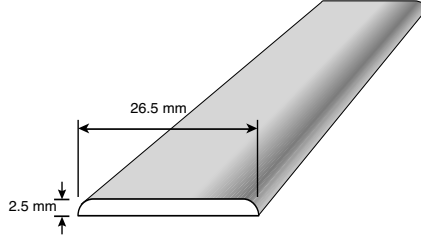

1 Item Code : SW 381 Profile
 Size : 19.5 mm x 1.5 mm
 Packing : 50 m/ Roll

2 Item Code : SW 381 Profile
 Size : 21.0 mm x 1.5 mm
 Packing : 50 m/ Roll

3 Item Code : SW 381 Profile
 Size : 26.5 mm x 1.5 mm
 Packing : 50 m/ Roll

4 Item Code : SW 381 Profile
 Size : 19.5 mm x 2.5 mm
 Packing : 50 m/ Roll

5 Item Code : SW 381 Profile
 Size : 26.5 mm x 2.5 mm
 Packing : 50 m/ Roll

6 Item Code : SW 381 Profile
 Size : 17.3 mm x 3.0 mm
 Packing : 50 m/ Roll

7 Item Code : SW 381 Profile
 Size : 19.5 mm x 3.0 mm
 Packing : 50 m/ Roll

8 Item Code : SW 381 Profile
 Size : 26.5 mm x 3.0 mm
 Packing : 50 m/ Roll

9 Item Code : SW 381 Profile
 Size : 33.0 mm x 3.0 mm
 Packing : 50 m/ Roll

10 Item Code : SW 381 Profile
 Size : 40.0 mm x 3.0 mm
 Packing : 50 m/ Roll