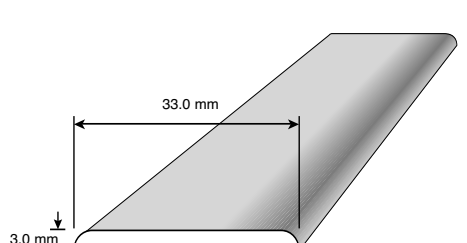

1 Item Code : SW 381 Profile
 Size : 19.5 mm x 1.5 mm
 Packing : 50 m/ Roll

2 Item Code : SW 381 Profile
 Size : 21.0 mm x 1.5 mm
 Packing : 50 m/ Roll

3 Item Code : SW 381 Profile
 Size : 26.5 mm x 1.5 mm
 Packing : 50 m/ Roll

4 Item Code : SW 381 Profile
 Size : 19.5 mm x 2.5 mm
 Packing : 50 m/ Roll

5 Item Code : SW 381 Profile
 Size : 26.5 mm x 2.5 mm
 Packing : 50 m/ Roll

6 Item Code : SW 381 Profile
 Size : 17.3 mm x 3.0 mm
 Packing : 50 m/ Roll

7 Item Code : SW 381 Profile
 Size : 19.5 mm x 3.0 mm
 Packing : 50 m/ Roll

8 Item Code : SW 381 Profile
 Size : 26.5 mm x 3.0 mm
 Packing : 50 m/ Roll

9 Item Code : SW 381 Profile
 Size : 33.0 mm x 3.0 mm
 Packing : 50 m/ Roll

10 Item Code : SW 381 Profile
 Size : 40.0 mm x 3.0 mm
 Packing : 50 m/ Roll