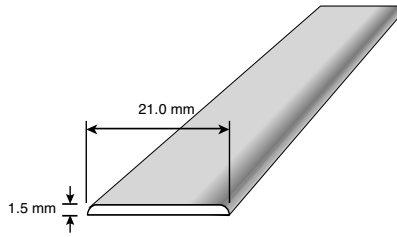

1 Item Code : SW 381 Profile
 Size : 19.5 mm x 1.5 mm
 Packing : 50 m/ Roll

2 Item Code : SW 381 Profile
 Size : 21.0 mm x 1.5 mm
 Packing : 50 m/ Roll

3 Item Code : SW 381 Profile
 Size : 26.5 mm x 1.5 mm
 Packing : 50 m/ Roll

4 Item Code : SW 381 Profile
 Size : 19.5 mm x 2.5 mm
 Packing : 50 m/ Roll

5 Item Code : SW 381 Profile
 Size : 26.5 mm x 2.5 mm
 Packing : 50 m/ Roll

6 Item Code : SW 381 Profile
 Size : 17.3 mm x 3.0 mm
 Packing : 50 m/ Roll

7 Item Code : SW 381 Profile
 Size : 19.5 mm x 3.0 mm
 Packing : 50 m/ Roll

8 Item Code : SW 381 Profile
 Size : 26.5 mm x 3.0 mm
 Packing : 50 m/ Roll

9 Item Code : SW 381 Profile
 Size : 33.0 mm x 3.0 mm
 Packing : 50 m/ Roll

10 Item Code : SW 381 Profile
 Size : 40.0 mm x 3.0 mm
 Packing : 50 m/ Roll