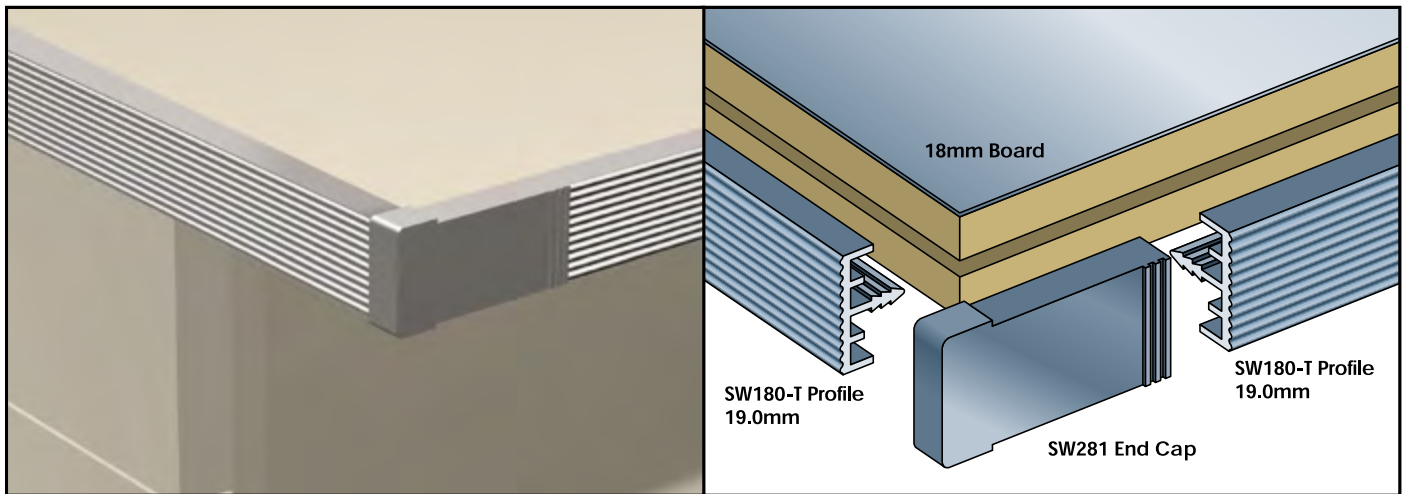

OFFICE TABLE TOP FITTING

SW281 Office Table Top Fitting

Item Code : SW 180- T Profile
 Size : 19.0 mm x 3.6 m
 Packing : 100 pcs/ Ctn

Item Code : SW 281 End Cap
 Size : 19.0 mm
 Packing : 2,000 pcs/ Ctn